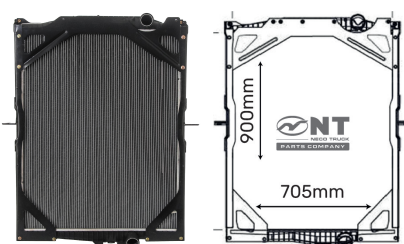

B12R / B7 / FM 9/10/11/12 - C/L

Cód: 2913828 **RV:** 12063 **OR:** 8149370
Ano: 1997 - 2011 **Med:** 900x705x56mm