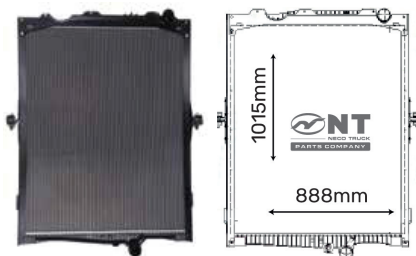

FH EURO 5 / EURO 6 (MODELO NOVO) - C/L

Cód: 2913879 **RV:** 12067 **OR:** 22374929 /
100316213 **Ano:** 2015 - 2019
Med: 1015x888x48mm