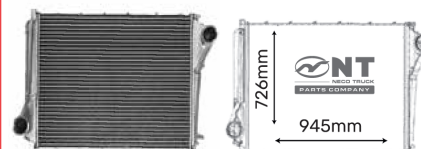

FM / FMX EURO 5

Cód: 2914476 **RV:** N/A **OR:** 21209725
Ano: 2015 - 2021 **Med:** 945x726x68mm