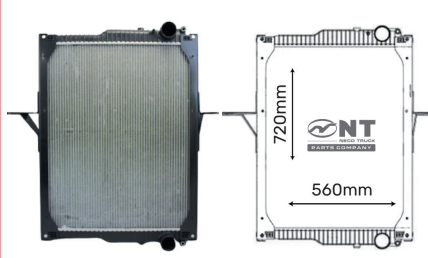

VM 210/240/310 SISTEMA DENSO - S/L

Cód: 2913062 **RV:** N/A **OR:** 5010315825
Ano: 2006 - 2011 **Med:** 720x560x42mm

VM 210/240/310 SISTEMA DENSO - C/L

Cód: 2913844 **RV:** N/A **OR:** 5010315825
Ano: 2006 - 2011 **Med:** 560x720x42mm