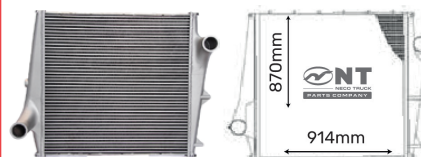

FH 12/13/16/NH 10/12 CLÁSSICO

Cód: 2914638 **RV:** 12695 **OR:** 1676633
Ano: 1993 - 2006 **Med:** 870x914x68mm