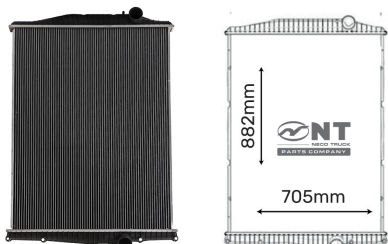

B12R / B7 FM 10/12 - C/L

Cód: 2913046 **RV:** 12062 **OR:** 8149370
Ano: 1997 - 2011 **Med:** 900x705x56mm