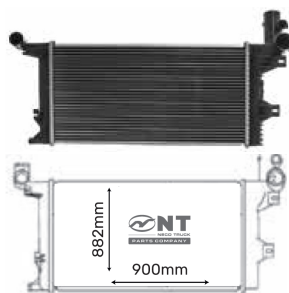

ATEGO 1725 / 2428 - S/L AUXILIAR

Mercedes-Benz

Cód: 2912821 **RV:** N/A **OR:** 9735000903
Ano: 2005 - 2019 **Med:** 570x301x40mm