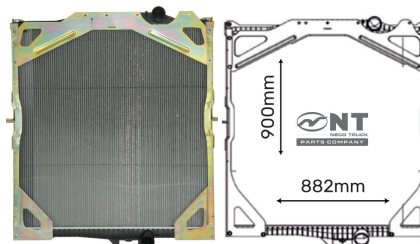

FH12 / NH12 - C/L

Cód: 2913810 **RV:** 12061 **OR:** 8149326
Ano: 1993 - 2004 **Med:** 900x882x56mm