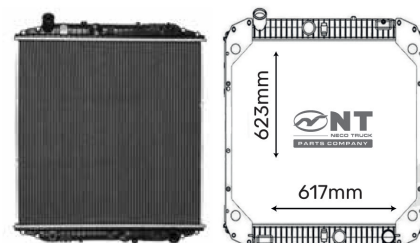

L1620/L1622 ELETRÔNICO/1723/2423/
OF-1722/1418 ÔNIBUS - S/L

Mercedes-Benz

Cód: 2912813 **RV:** 12030 **OR:** 6935007401
Ano: 1999 - 2011 **Med:** 617x623x56mm