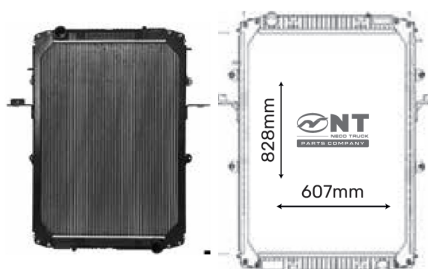

CARGO 1722E / 2422E / 2422E / 2428E / 2429 / 2628E / 4532E/6332E - C/L

Cód: 2913917 **RV:** 12091 **OR:** 9C458005DA
Ano: 2011 - 2017 **Med:** 828x607x56mm