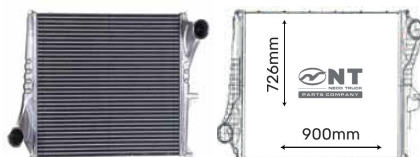

FM7 / FM9 / FM10 / FM11 / FM12

Cód: 2914646 **RV:** 12096 **OR:** 1665242
Ano: 1998 - 2015 **Med:** 900x726x68mm