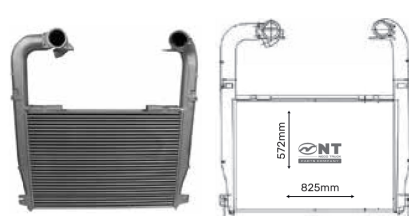

SÉRIE 6 EURO 5 P440/480

Cód: 2914395 **RV:** N/A **OR:** 1747660
Ano: 2012 - 2015 **Med:** 825x572x62mm